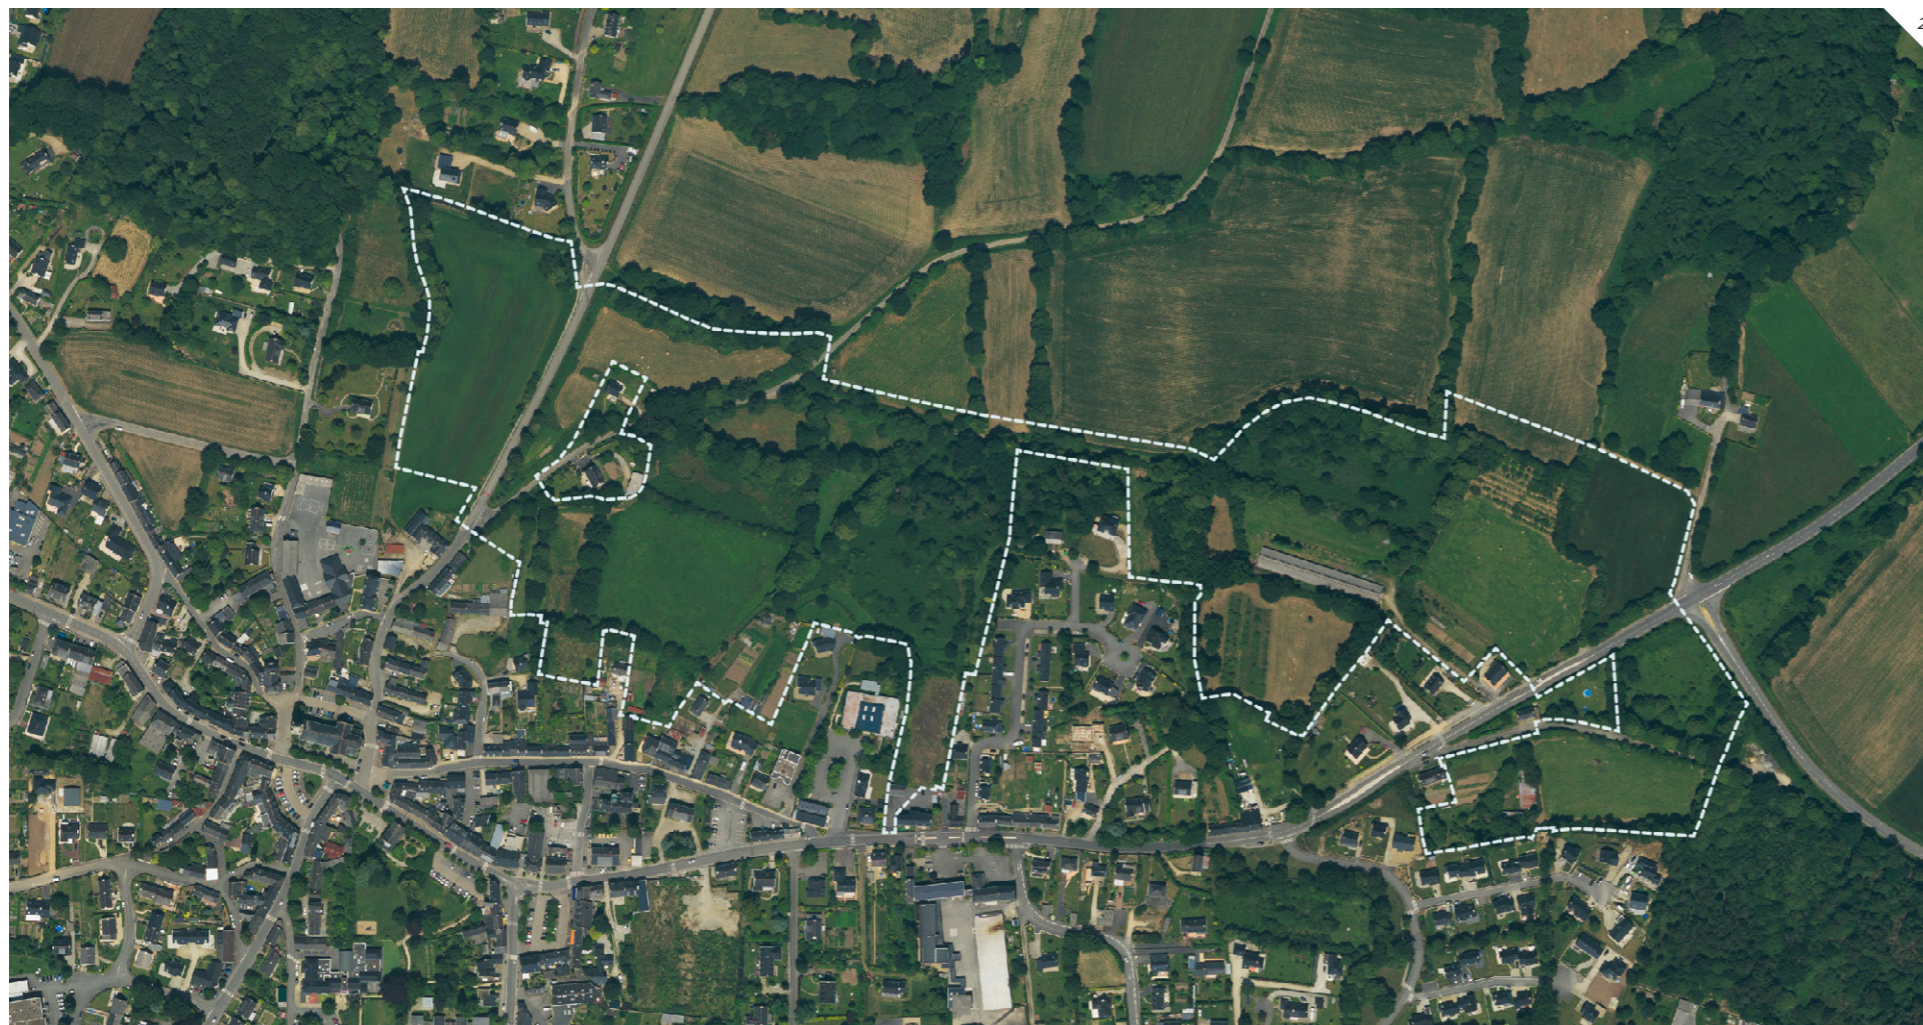

TICA
ARCHITECTES
& URBANISTES

2a impasse Brillouet
44 000 NANTES

02 85 52 46 15
contact@ticarchitecture.fr

TICA
ARCHITECTES
& URBANISTES

B - Plan de situation

DOSSIER DE CRÉATION DE
LA ZONE D'AMÉNAGEMENT
CONCERTÉ

Commune de Grand-Champ

Décembre 2018

Plan de situation

1. IGN, situation du site dans la commune

2. Photo aérienne du site

3. IGN, situation de la commune